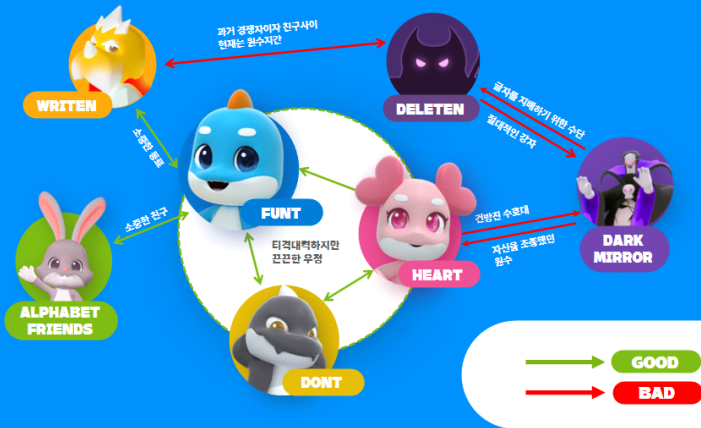

RELATIONSHIP