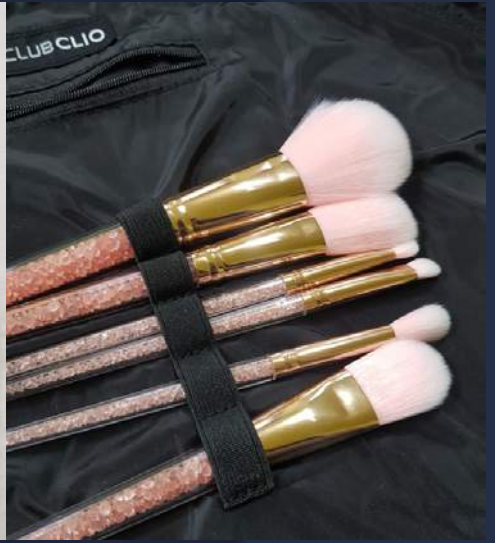

위탁받아 자체공장에서 생산한 제품입니다.

헤라

_ 블랙쿠션 오주르 르주르 파우치
위탁받아 자체공장에서 생산한 제품입니다.

클럽 클리오 수납천재 파우치

위탁받아 자체공장에서 생산한 제품입니다.

BOBBI BROWN

보타닉힐보_ 네오프렌 북조리 파우치

위탁받아 자체공장에서 생산한 제품입니다.