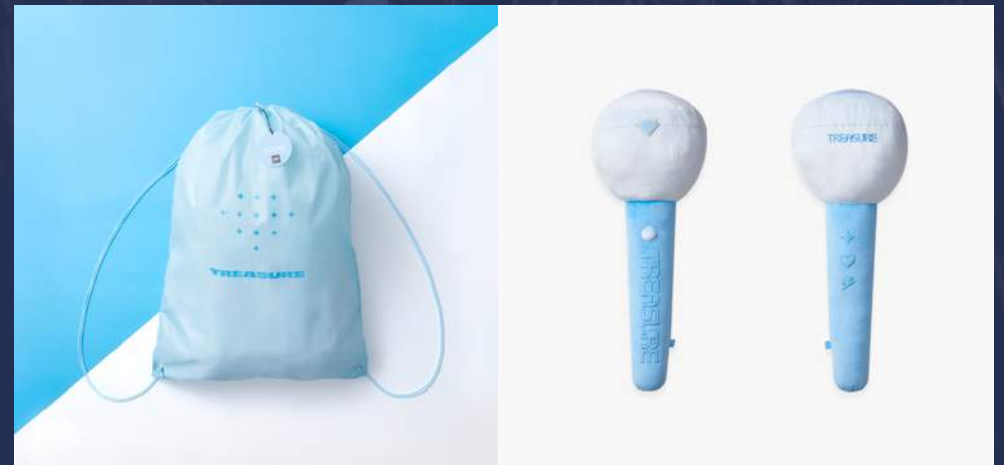

YG TREASURE_ 트레저 응원봉 쿠션

라이선스 계약 상품으로 상품 기획, 디자인 및 개발, 제조한 제품입니다.

*발주액 : 약 15억(22~23년도)