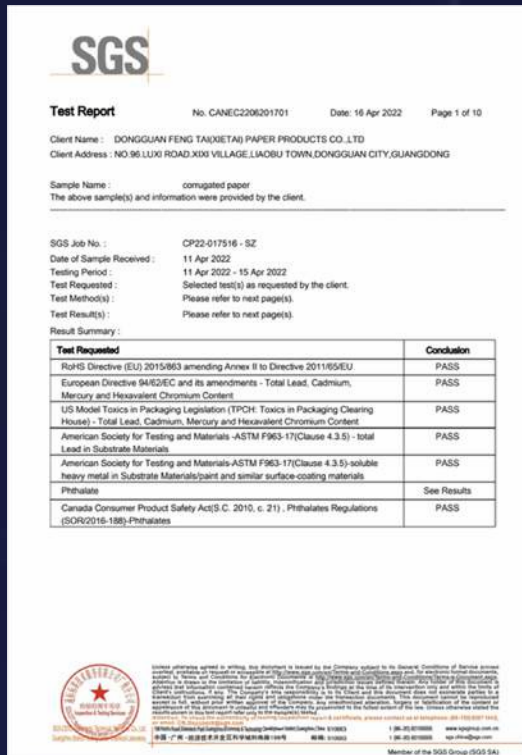

Audit company: ELEVATE Report reference: ZAA600020614 Start Date: 2023-08-17 End Date: 2023-08-17 sedexglobal.com

헤이프는 위 인증을 획득함으로써, ESG 경영을 선두하는 기업으로 나아가고 있습니다.

친환경 소재

“ 환경을 생각하는 ” 친환경 종이 및 콩기름 인쇄

FSC 인증을 받은 친환경 종이를 사용하고, 콩기름 인쇄, 옥수수 분해 패키지 등 친환경 소재를 제공합니다.