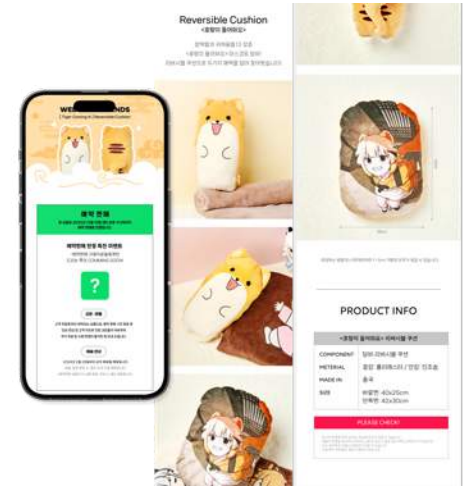

HAPE DESIGNER

자사에서는 다양한 분야의 디자인이 가능하여 귀사에 맞는 최고의 제품과 디자인을 토대로 굿즈 제작이 가능한 회사입니다.

달수 "달수는 말 **수** 있습니!"

귀업자만 운영한 '달수'는 대한 장애인 수영연맹을 활성화시키고 지키는 수달 캐릭터입니다. **별모양의 항** 불은 특별한 능력을 가진 출신 선수들이 제한받지 않고, 장애인과 비장애인의 장벽을 낮추어 조화롭게 살아갈 수 있도록 의미를 부여했습니다. '달수'의 목에 두른 항불에는 대한장애인수영연맹의 아이콘을 적용하여 상징성을 나타내고 있습니다.

★ 턴아라운드 turnaround

캐릭터 디자인

브랜드 캐릭터 디자인
브랜드 이미지에 맞는 상품 기획 개발

제품 디자인

SD 캐릭터 디자인 개발
캐릭터 활용 상품 디자인

편집 디자인

상세페이지 제작
행택 및 패키지 디자인

민주평화통일자문회의

민주평화통일자문회의의 마스코트 '호이까심이' 캐릭터 디자인

달수 "달수는 할 수 있달!"

대한장애인수영연맹의 마스코트 '달수' 캐릭터 디자인

농심 너구리 캐릭터 '인형 키링' 제품 디자인

MARHENJ

마르헨제이 니뮤 캐릭터 '인형 키링' 제품 디자인

창비

창비 김냥 캐릭터 '아크릴 그림톡' 패키지 디자인