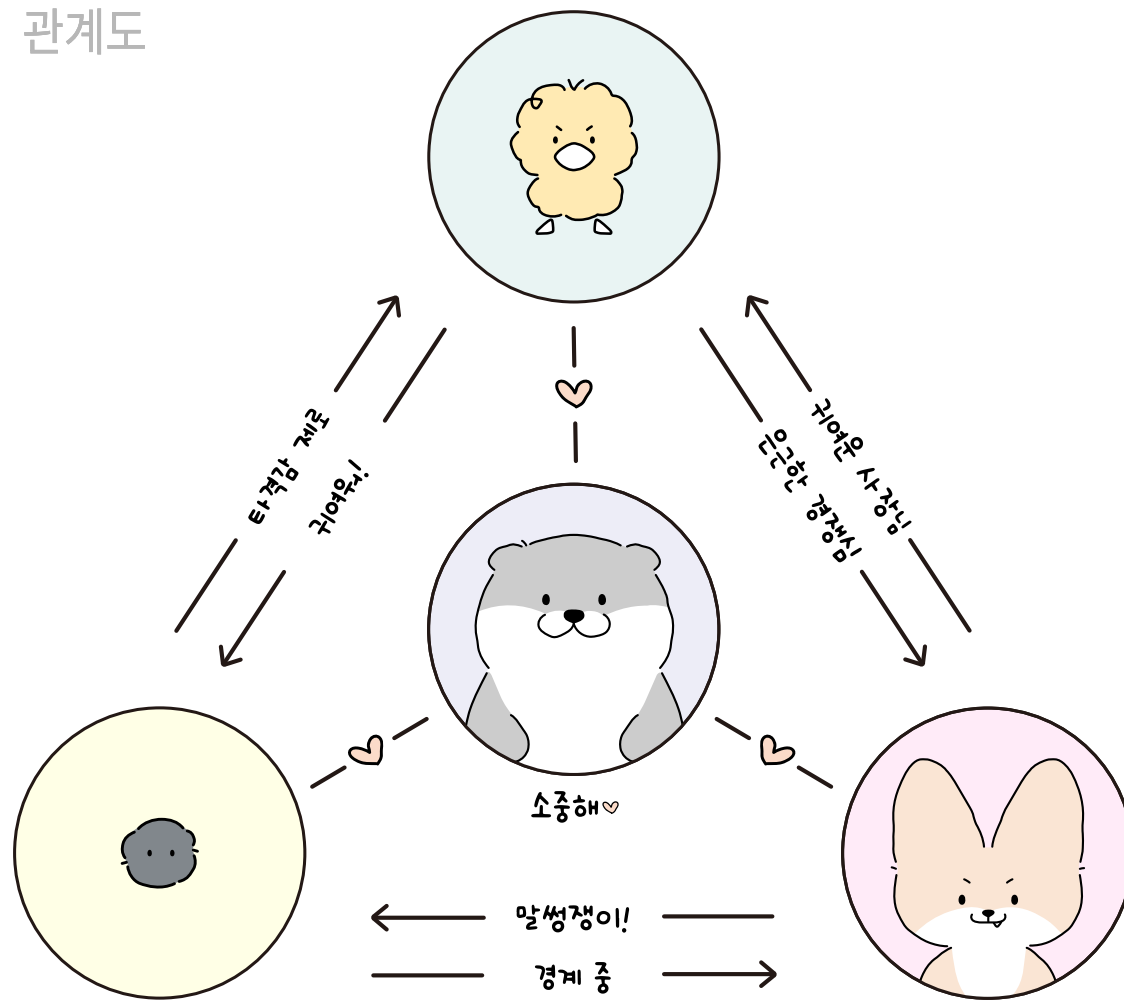

# TURN AROUND | 턴어라운드

**PANTONE** 432 U  
**CMYK** C 10 M 6 Y 0 K 55  
**RGB** R 136 G 138 B 144

APPLICATION | 응용포즈

TURN AROUND | 턴어라운드

# RELATIONSHIP | 관계도

ITEMS | 아이템