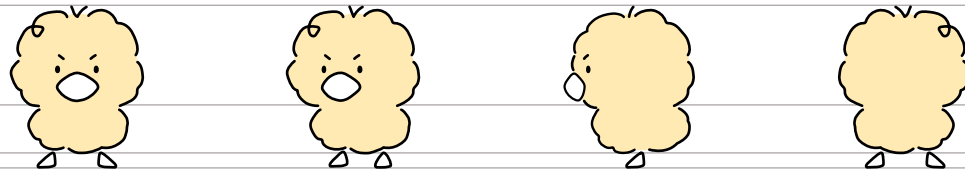

TURN AROUND | 턴어라운드

PANTONE 1205U
CMYK C 2 M 11 Y 36
RGB R 255 G 234 B 179