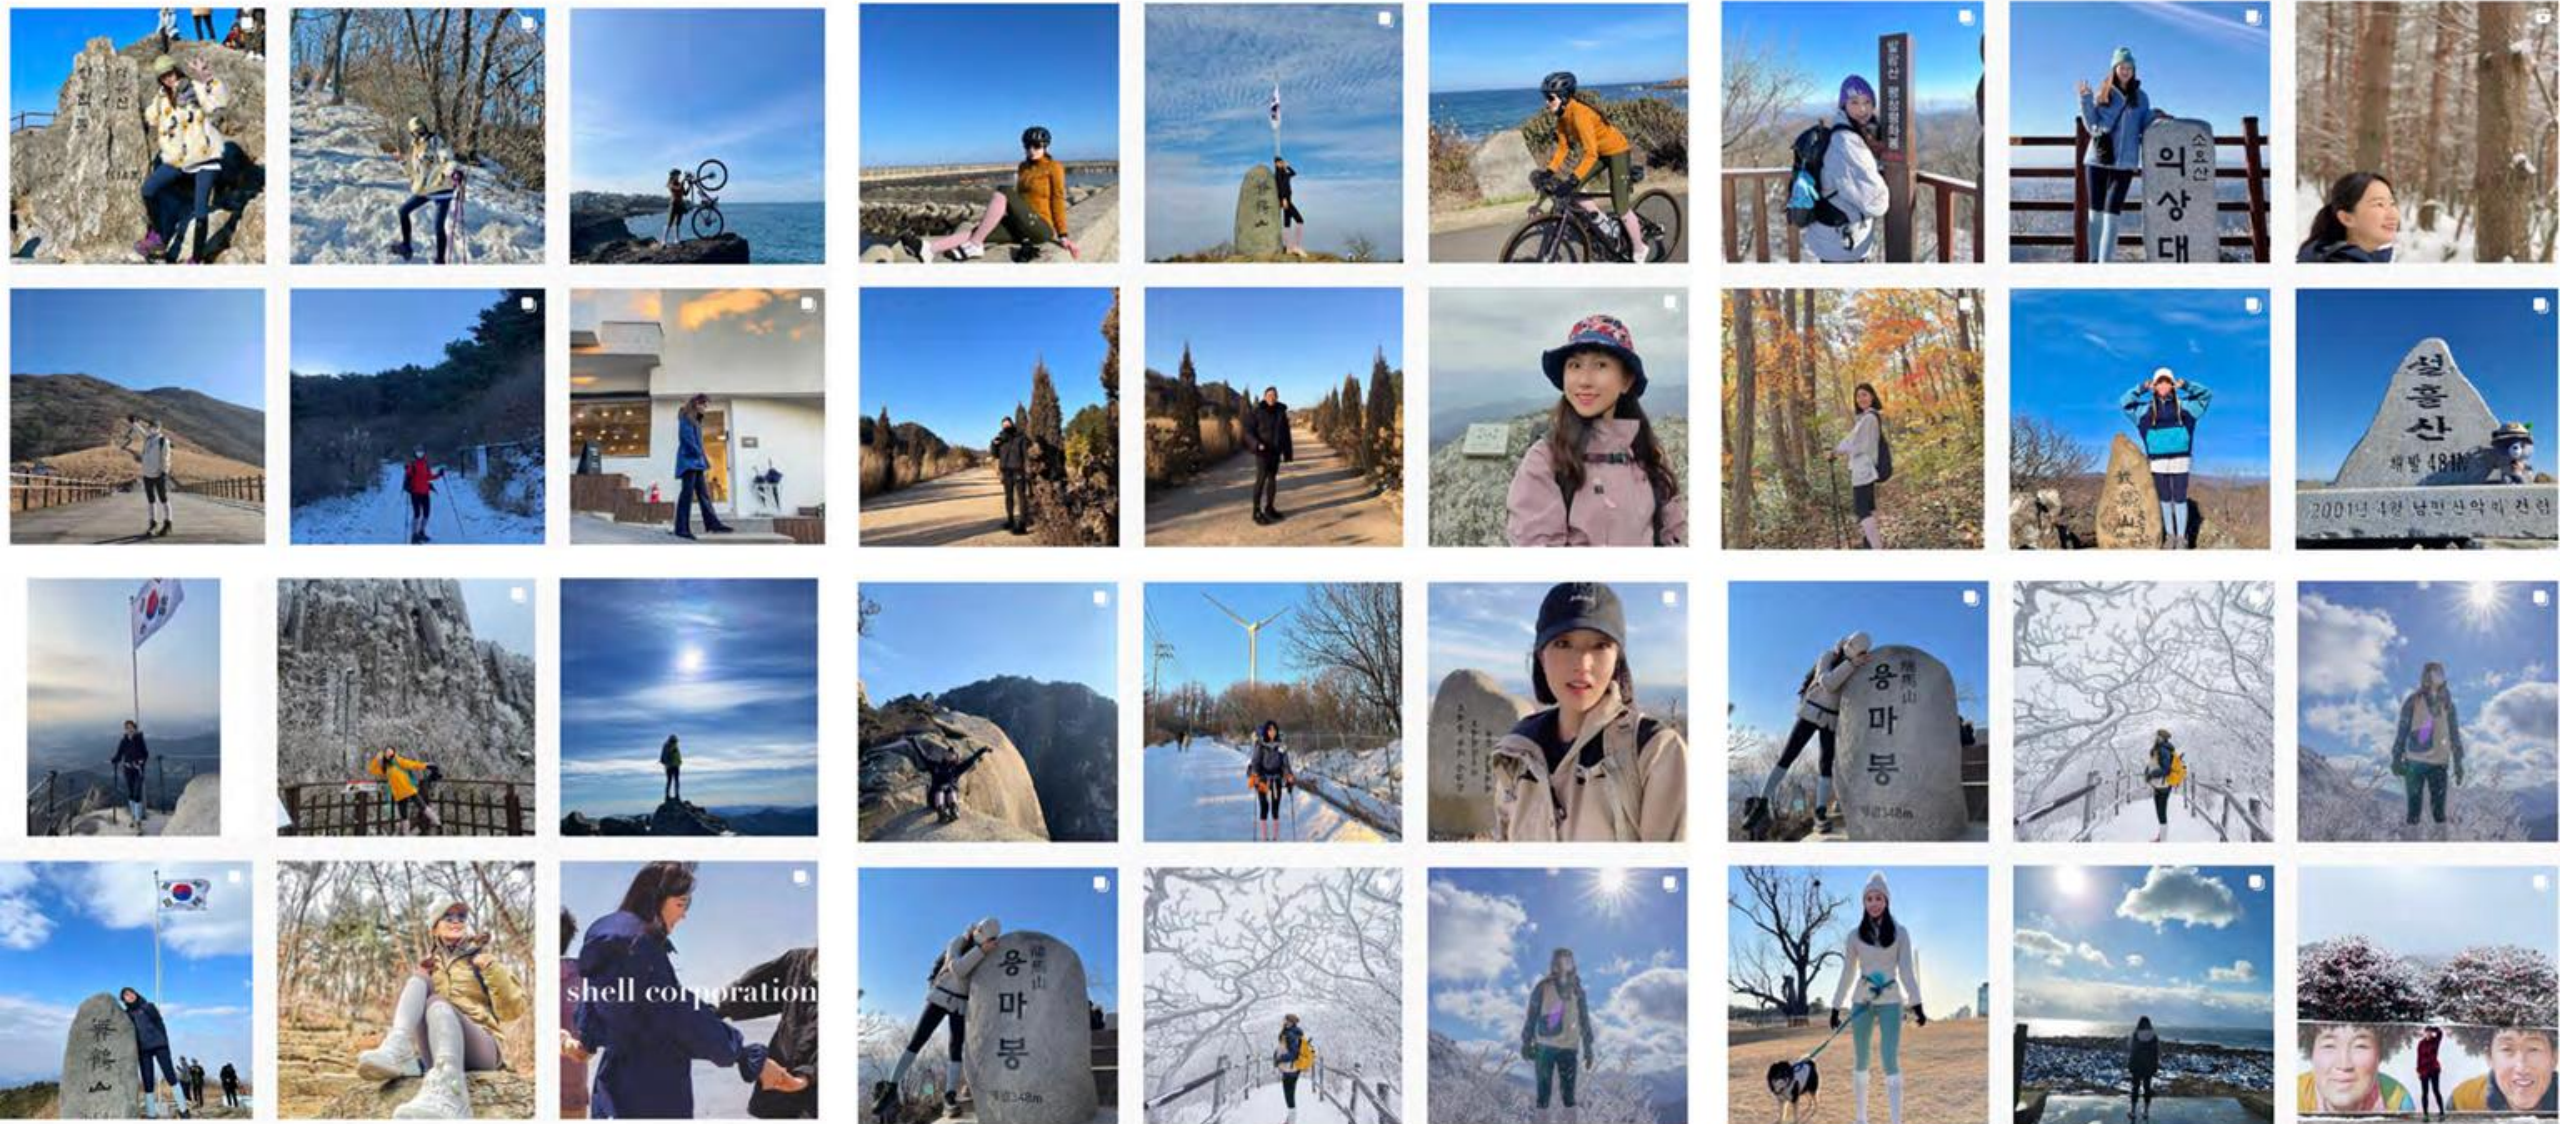

Meet Our Consumers
우리는 아웃도어를 즐기는 건강하고 사랑스러운 여자 친구들과 함께 해왔어요.