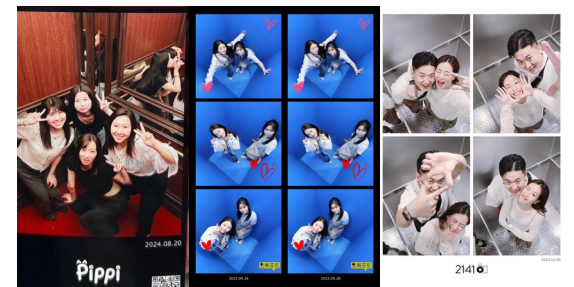

인테리어가이드 제공
자유로운 컬러 브랜딩 구현

투명신문용지, 카드 변경 가능
팝업스토어, 축제에 효과적

항공샷 촬영
차별화된 콘텐츠 제공 가능

BSHARE