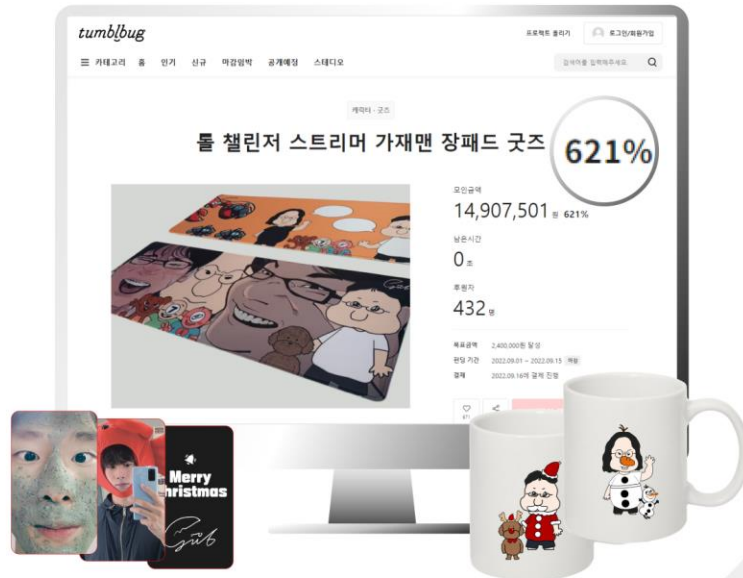

유통

브랜드 상품 해외 수출
해외 매장 입점
폐쇄 물(복지 물)
라이브 커머스

앗따
OEM / ODM

박나나
OEM / ODM

가재맨
기획 및 제작

뽀구미
기획 및 제작

ENT^o

A&R