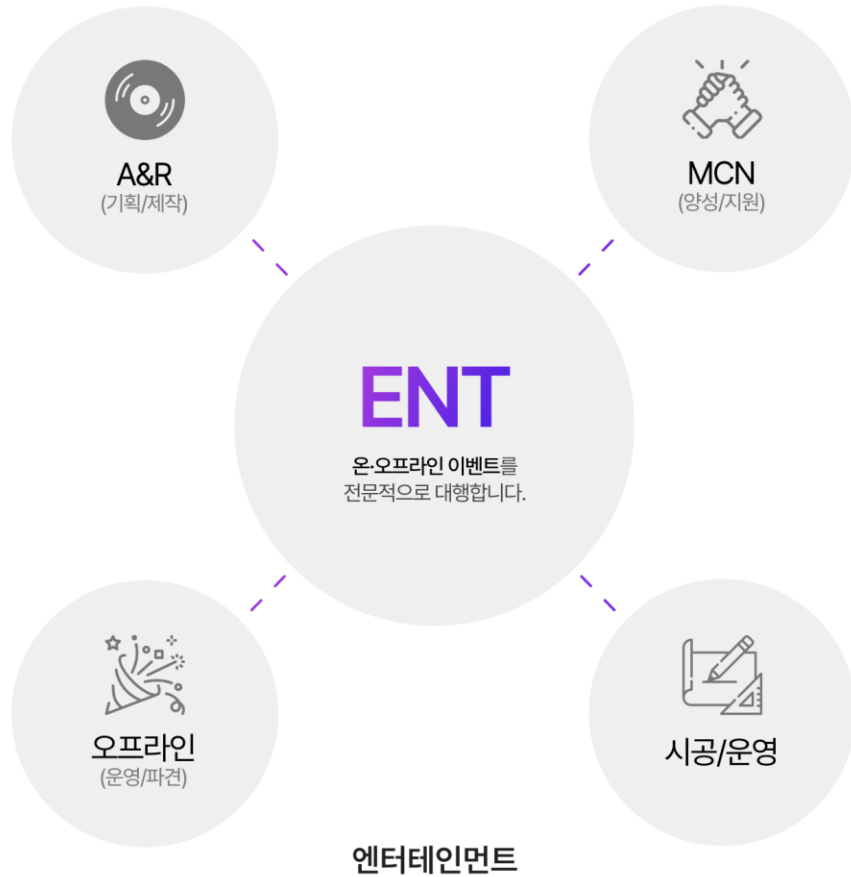

UNITIVE ENM

회사명 주식회사유니티브
사업분야 온, 오프라인 MD 대행 / OEM, ODM / 행사 기획, 운영
주소 서울특별시 영등포구 버드나루로14가길 10, 1층&4층
E-mail contact@unitive.co.kr
T/F 02-2088-8929 / 02-2088-8504

UNIQUE

유일무이한, 독특한, 아주 특별한

CREATIVE

창조적인, 창의적인

유니티브는 **유니크**와 **크리에이티브**가 합쳐진 단어로 **독특함과 창의성이 결합되어 시너지를 발휘**하는 의미를 가지고 있습니다.
이런 의미를 바탕으로 제품과 콘텐츠를 제작하여 크리에이터분들과 팬분들의 이상적인 소통공간을 만드는데 몰두하고 있습니다.

Our Business

PARTNERS

유니티브와 함께하는 성장 파트너입니다.

라이엇 게임즈

팬딩

PARTNER