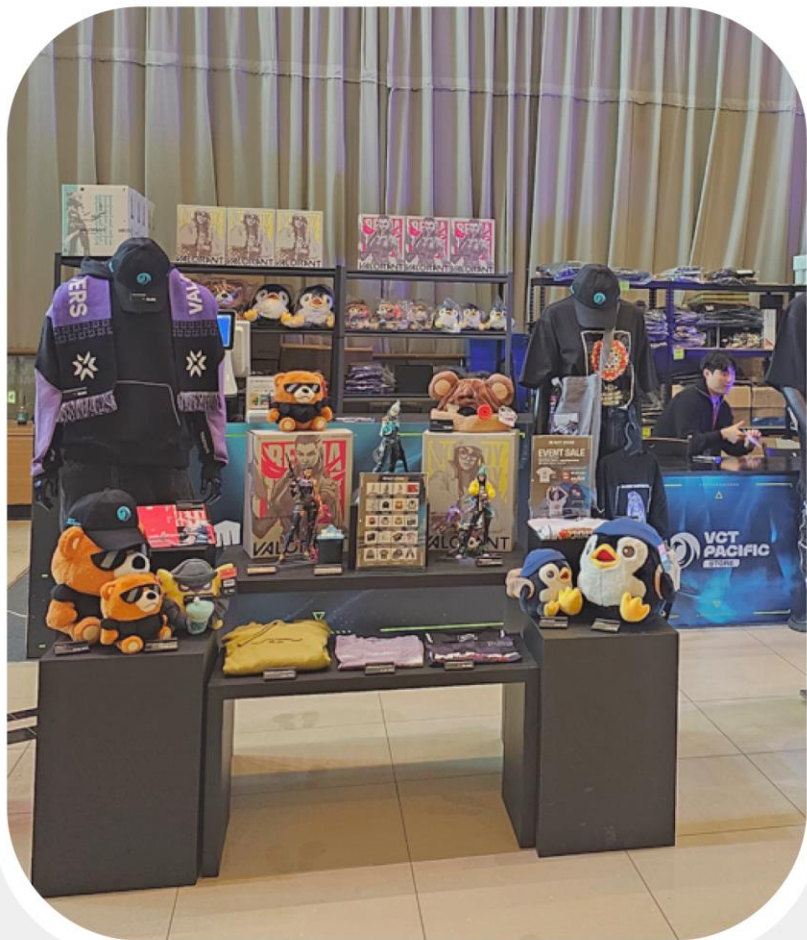

2024 VCT 퍼시픽 Stage 1

서울특별시 강남구 영동대로 513 코엑스아티움 5층
2024.04.06 ~ 05.12