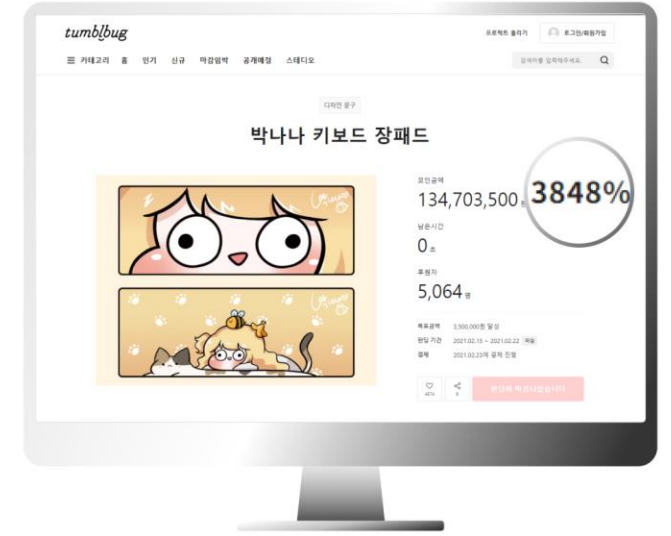

박나나
OEM / ODM