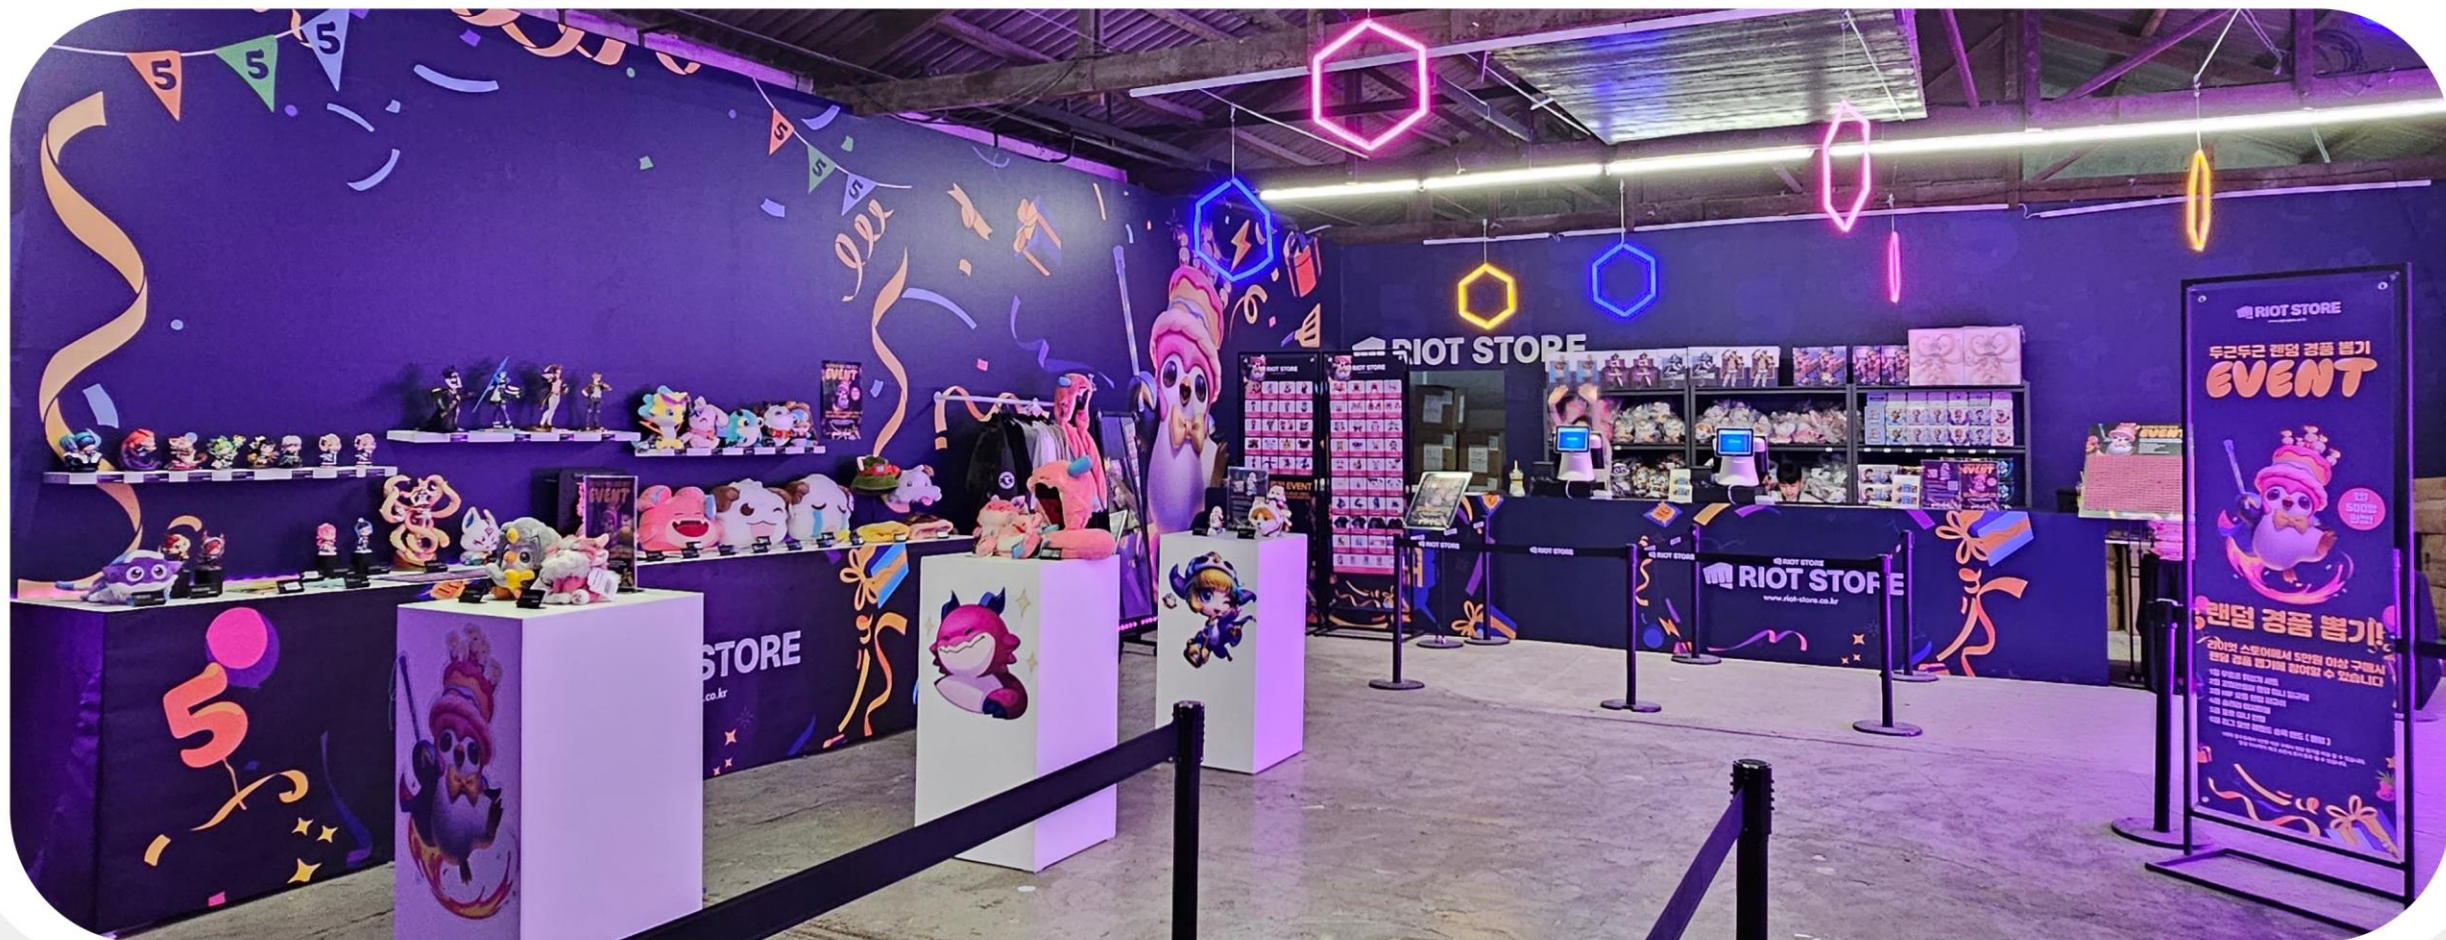

라이엇게임즈

Teamfight Tactics

2024 TFT 5주년 팝업스토어

서울 성동구 성수이로18길 6-1

2024.06.28 ~ 06.30