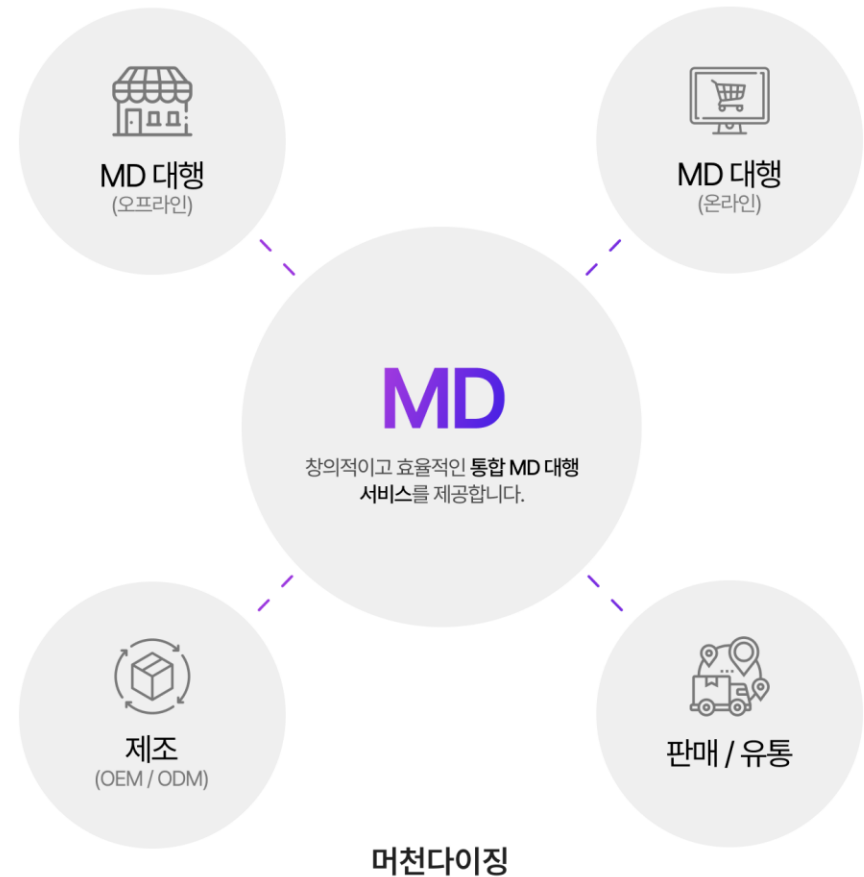

Our Business