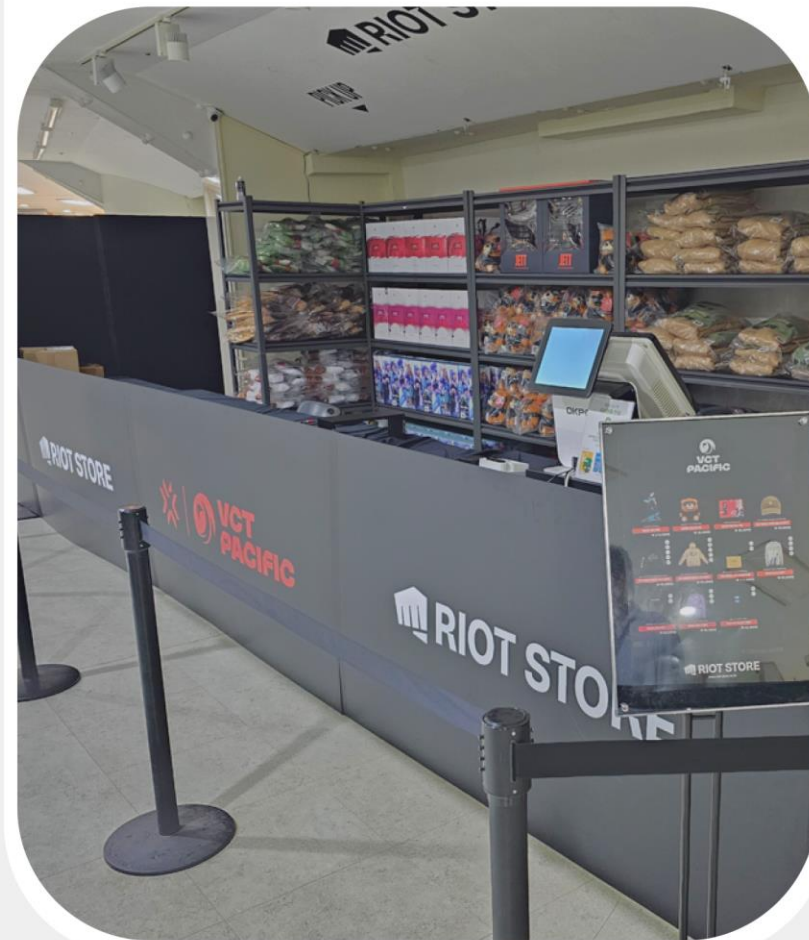

2023 VCT 퍼시픽 결승 진출전

서울시 중구 장충체육관
2023.05.27 ~ 05.28