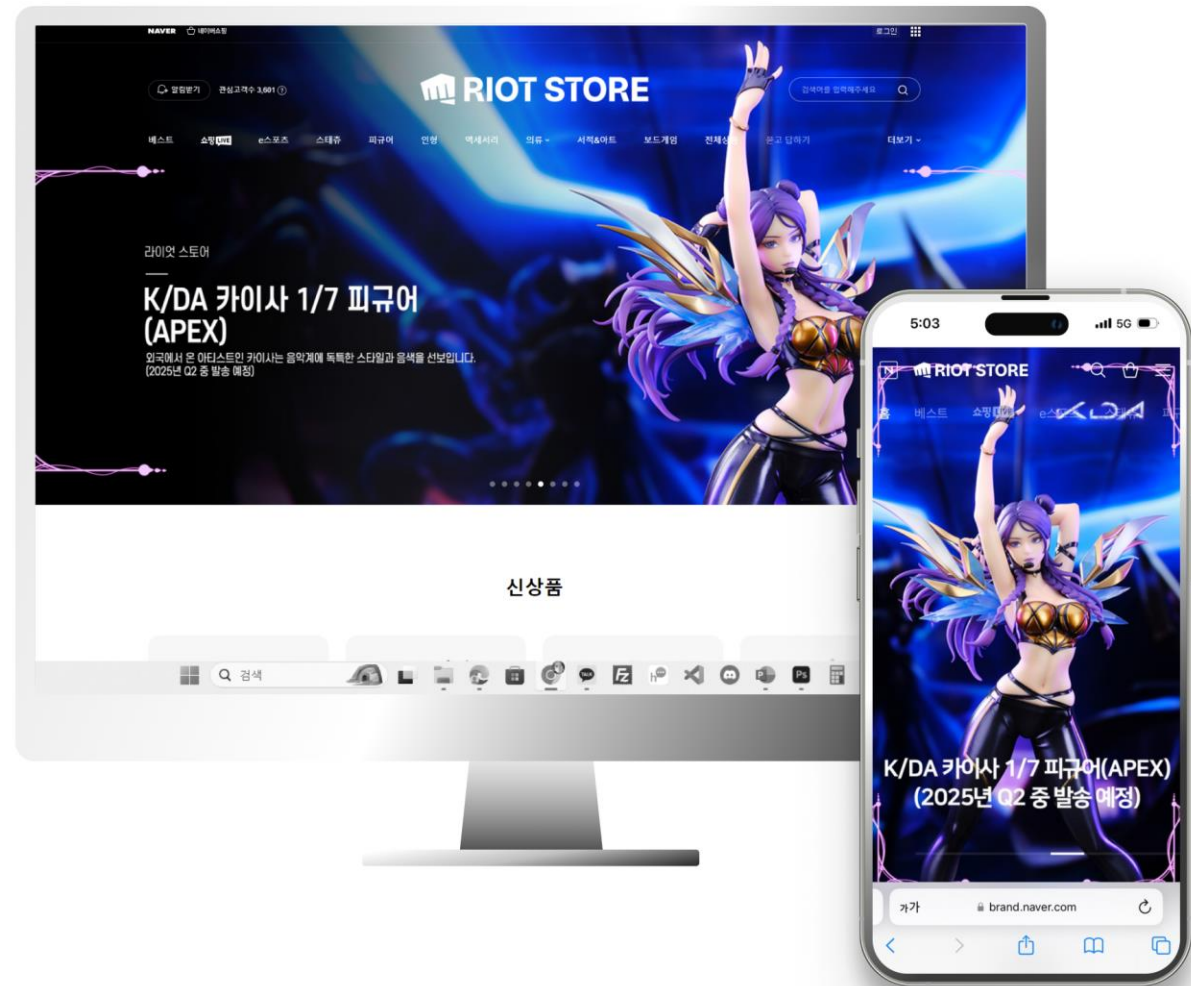

라이엇게임즈코리아

Site

네이버 [스마트스토어](#)

카카오 [선물하기](#)

G마켓 [공식스토어](#)

옥션 [공식스토어](#)

오프라인 MD 대행

현장에 맞는 다양한 솔루션 / 운영 방법 제공