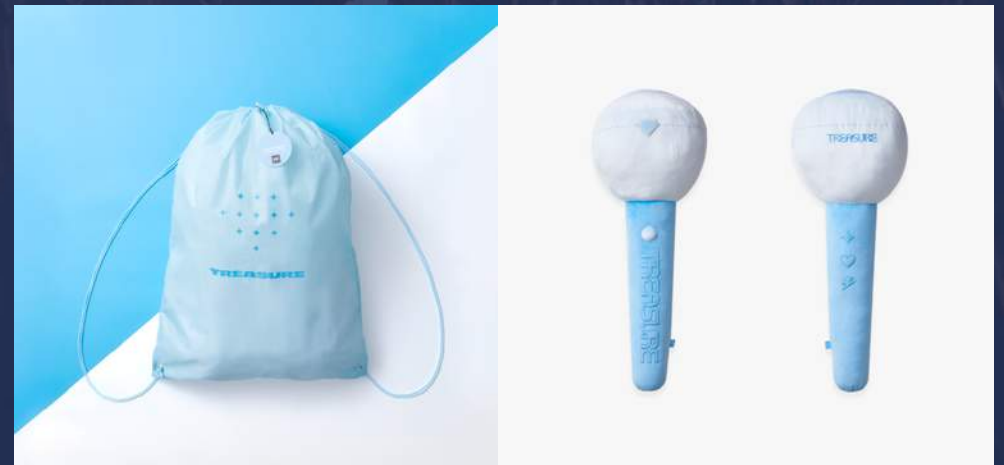

라이선스 계약 상품으로 상품 기획, 디자인 및 개발, 제조한 제품입니다.

*발주액 : 약 15억(22~23년도)

YG TREASURE_트레저 응원봉 쿠션

라이선스 계약 상품으로 상품 기획, 디자인 및 개발, 제조한 제품입니다.

*발주액 : 약 15억(22~23년도)

YG MINO_ 송민호 인형

위탁받아 자체공장에서 생산한 제품입니다.

*발주액 : 약 15억(22~23년도)