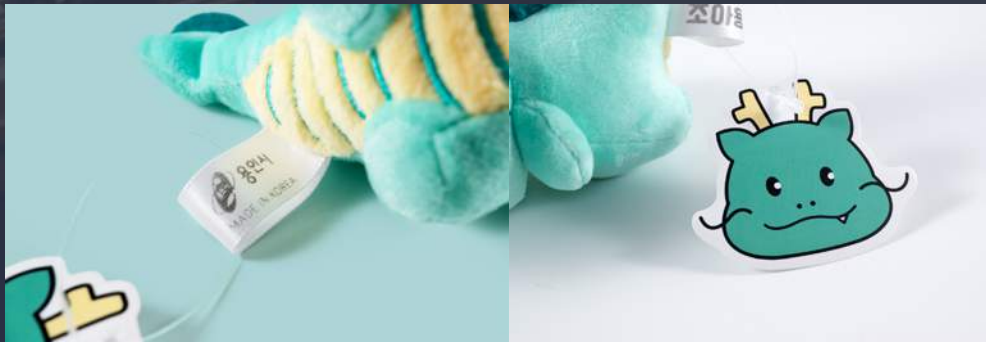

울산광역시_장생이 키링 인형 3종

의뢰를 받아 상품 디자인부터 개발, 제조한제품 입니다.

용인지역자활센터 _ 조아용 키링 인형

위탁받아 자체공장에서 생산한 제품입니다.

이화여대_곰돌 머리띠

위탁받아 자체공장에서 생산한 제품입니다.

인천항만공사 _ 해룡이&해린이 안마봉

위탁받아 자체공장에서 생산한 제품입니다.