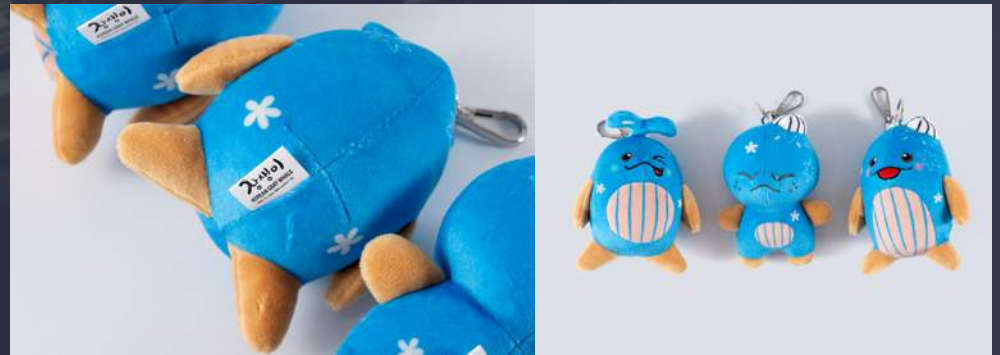

울산광역시_장생이 키링 인형 3종

의뢰를 받아 상품 디자인부터 개발, 제조한제품 입니다.

용인지역자활센터 _ 조아용 키링 인형

위탁받아 자체공장에서 생산한 제품입니다.

이화여대_곰돌 머리띠

위탁받아 자체공장에서 생산한 제품입니다.

인천항만공사 _ 해룡이&해린이 안마봉

위탁받아 자체공장에서 생산한 제품입니다.