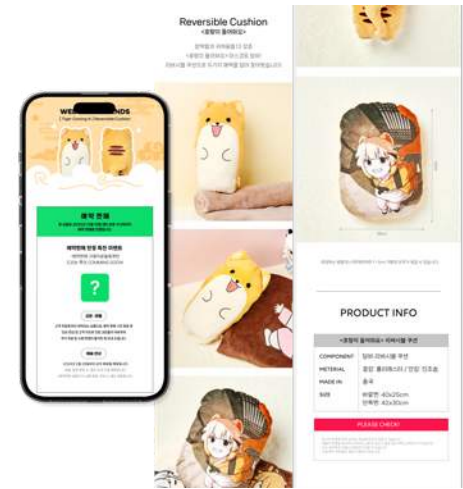

달수 "달수는 말 **수** 있습니!"

귀업자만 운영한 '달수'는 대한 장애인 수영연맹을 활성화시키고 지키는 수달 캐릭터입니다. **별모양의 항** 불은 특별한 능력을 가진 출현 신수들이 제한받지 않고, 장애인과 비장애인 사이의 장벽을 낮추어 조화롭게 살아갈 수 있도록 의미를 부여했습니다. '달수'의 목에 두른 항불에는 대한장애인수영연맹의 아이콘을 적용하여 상징성을 나타내고 있습니다.

★ 턴아라운드 turnaround

캐릭터 디자인

브랜드 캐릭터 디자인
브랜드 이미지에 맞는 상품 기획 개발

제품 디자인

SD 캐릭터 디자인 개발
캐릭터 활용 상품 디자인

편집 디자인

상세페이지 제작
행택 및 패키지 디자인

민주평화통일자문회의

민주평화통일자문회의의 마스코트 '호이까심이' 캐릭터 디자인

달수 "달수는 할 수 있달!"

대한장애인수영연맹의 마스코트 '달수' 캐릭터 디자인

농심 너구리 캐릭터 '인형 키링' 제품 디자인

MARHENJ

마르헨제이 니뮤 캐릭터 '인형 키링' 제품 디자인

창비

창비 김냥 캐릭터 '아크릴 그림톡' 패키지 디자인