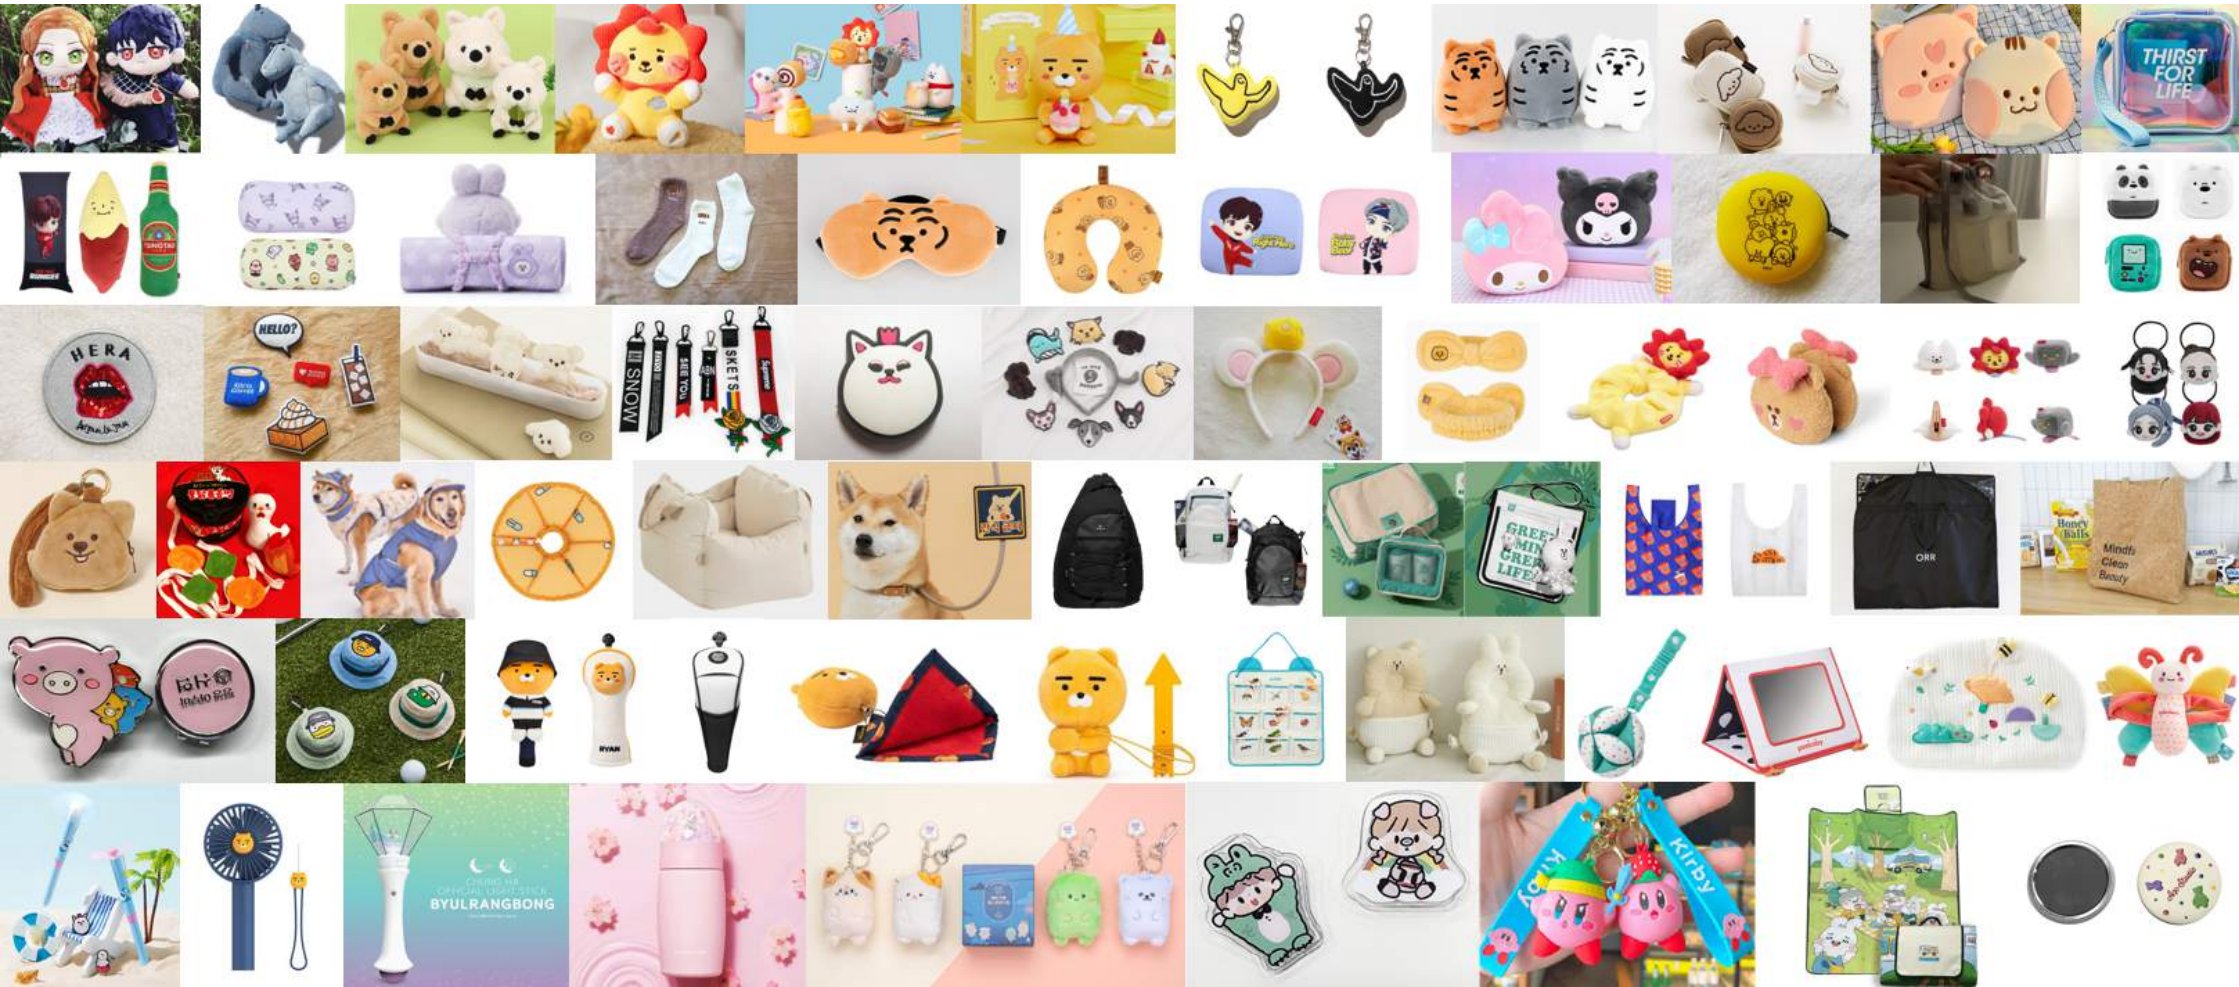

나를 지켜주는 Mini 친구 호신용 인형 키링

언제 어디서나 위험으로부터 나를 지켜주는
세상에서 가장 작은 친구를 소개합니다.

헤이프 자체 B2C 캐릭터 '헤이크루' 캐릭터디자인

05

Portfolio

헤이프에서 제작 가능한 품목을 간략하게 소개드립니다.

위탁받아 자체 공장에서 생산한 제품들입니다.

신세계 X 리바이스 리사이클링 푸빌라 인형