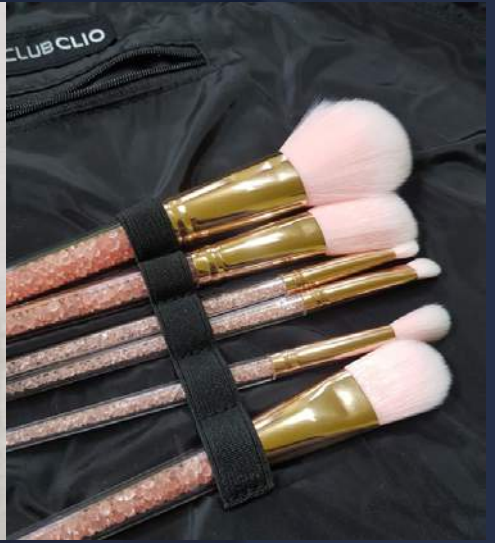

클럽 클리오 수납천재 파우치

위탁받아 자체공장에서 생산한 제품입니다.