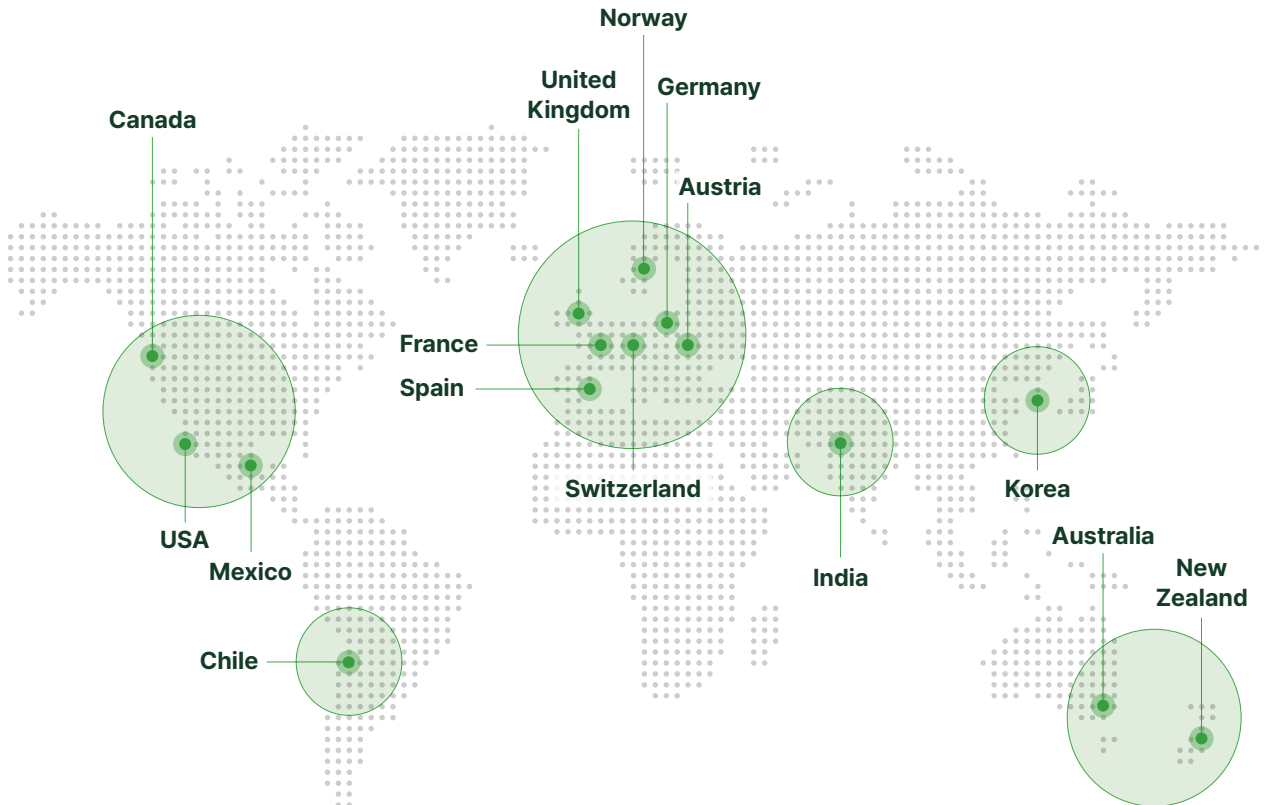

NLIZE Product Development