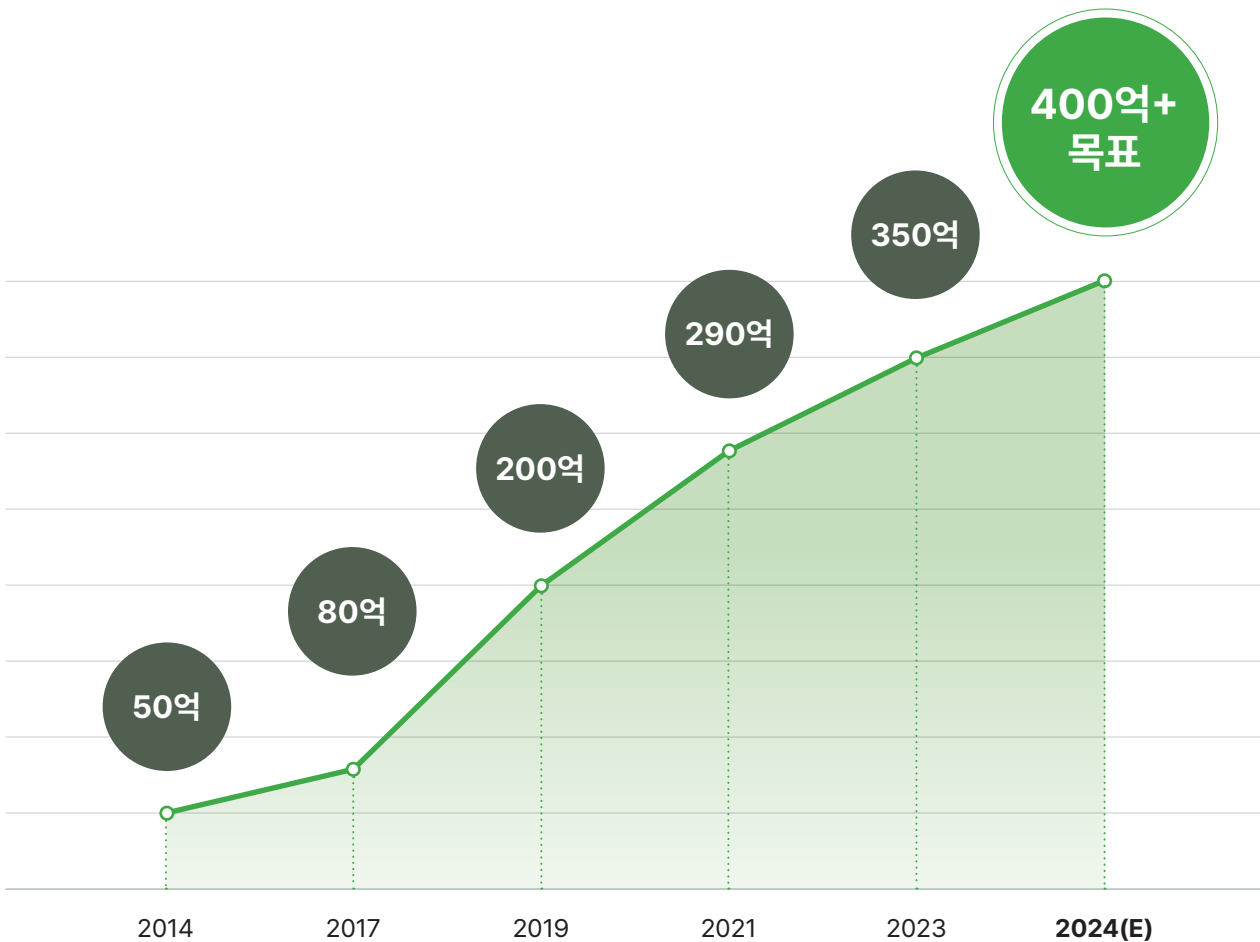

엔라이즈는 고객의 건강한 라이프스타일 뿐만 아니라 주변 커뮤니티 및 사회 구성원들의 건강하고 지속가능한 삶을 지원하기 위해 사회적 책임을 다하고 최선의 노력을 기울이는 기업이 될 것을 약속드립니다.

History

연혁

엔라이즈(NLIZE)는 2008년부터
고객의 건강한 라이프스타일을 위해 검증된
원료로 다양한 제품을 선보이고 있습니다.

Growth Trend

성장

2008년 설립된
건강기능식품 전문기업

베스트셀러 꾸미 제품
누적판매량

현재 판매 중인
제품 SKU 수

16년

315만병

140개

NLIZE Growth Trend

Branding

대표 브랜드

노티드의 슈가베어 캐릭터와 귀여운 디자인 요소들이 신뢰할 수 있는 엔라이즈의 건강을 위한 제품들과 만나 시장의 높은 관심과 고객의 많은 선택을 받는 브랜드 협업의 성공스토리를 만들고 있습니다.

노티드 비타민 꾸미 누적 판매량

*2023.06.05~2024.07.11 노티드 꾸미 누적판매량 기준

21,892,500개

Marketing

마케팅

2021년부터 대표 브랜드 네추럴라이즈의 전속 모델로 글로벌 스타 '다니엘 헤니'와 공식 계약을 체결하여 브랜드 인지도 및 신뢰도를 강화하고 있으며 자사몰, SNS 등 다양한 미디어를 통해 고객과 소통하고 있습니다.