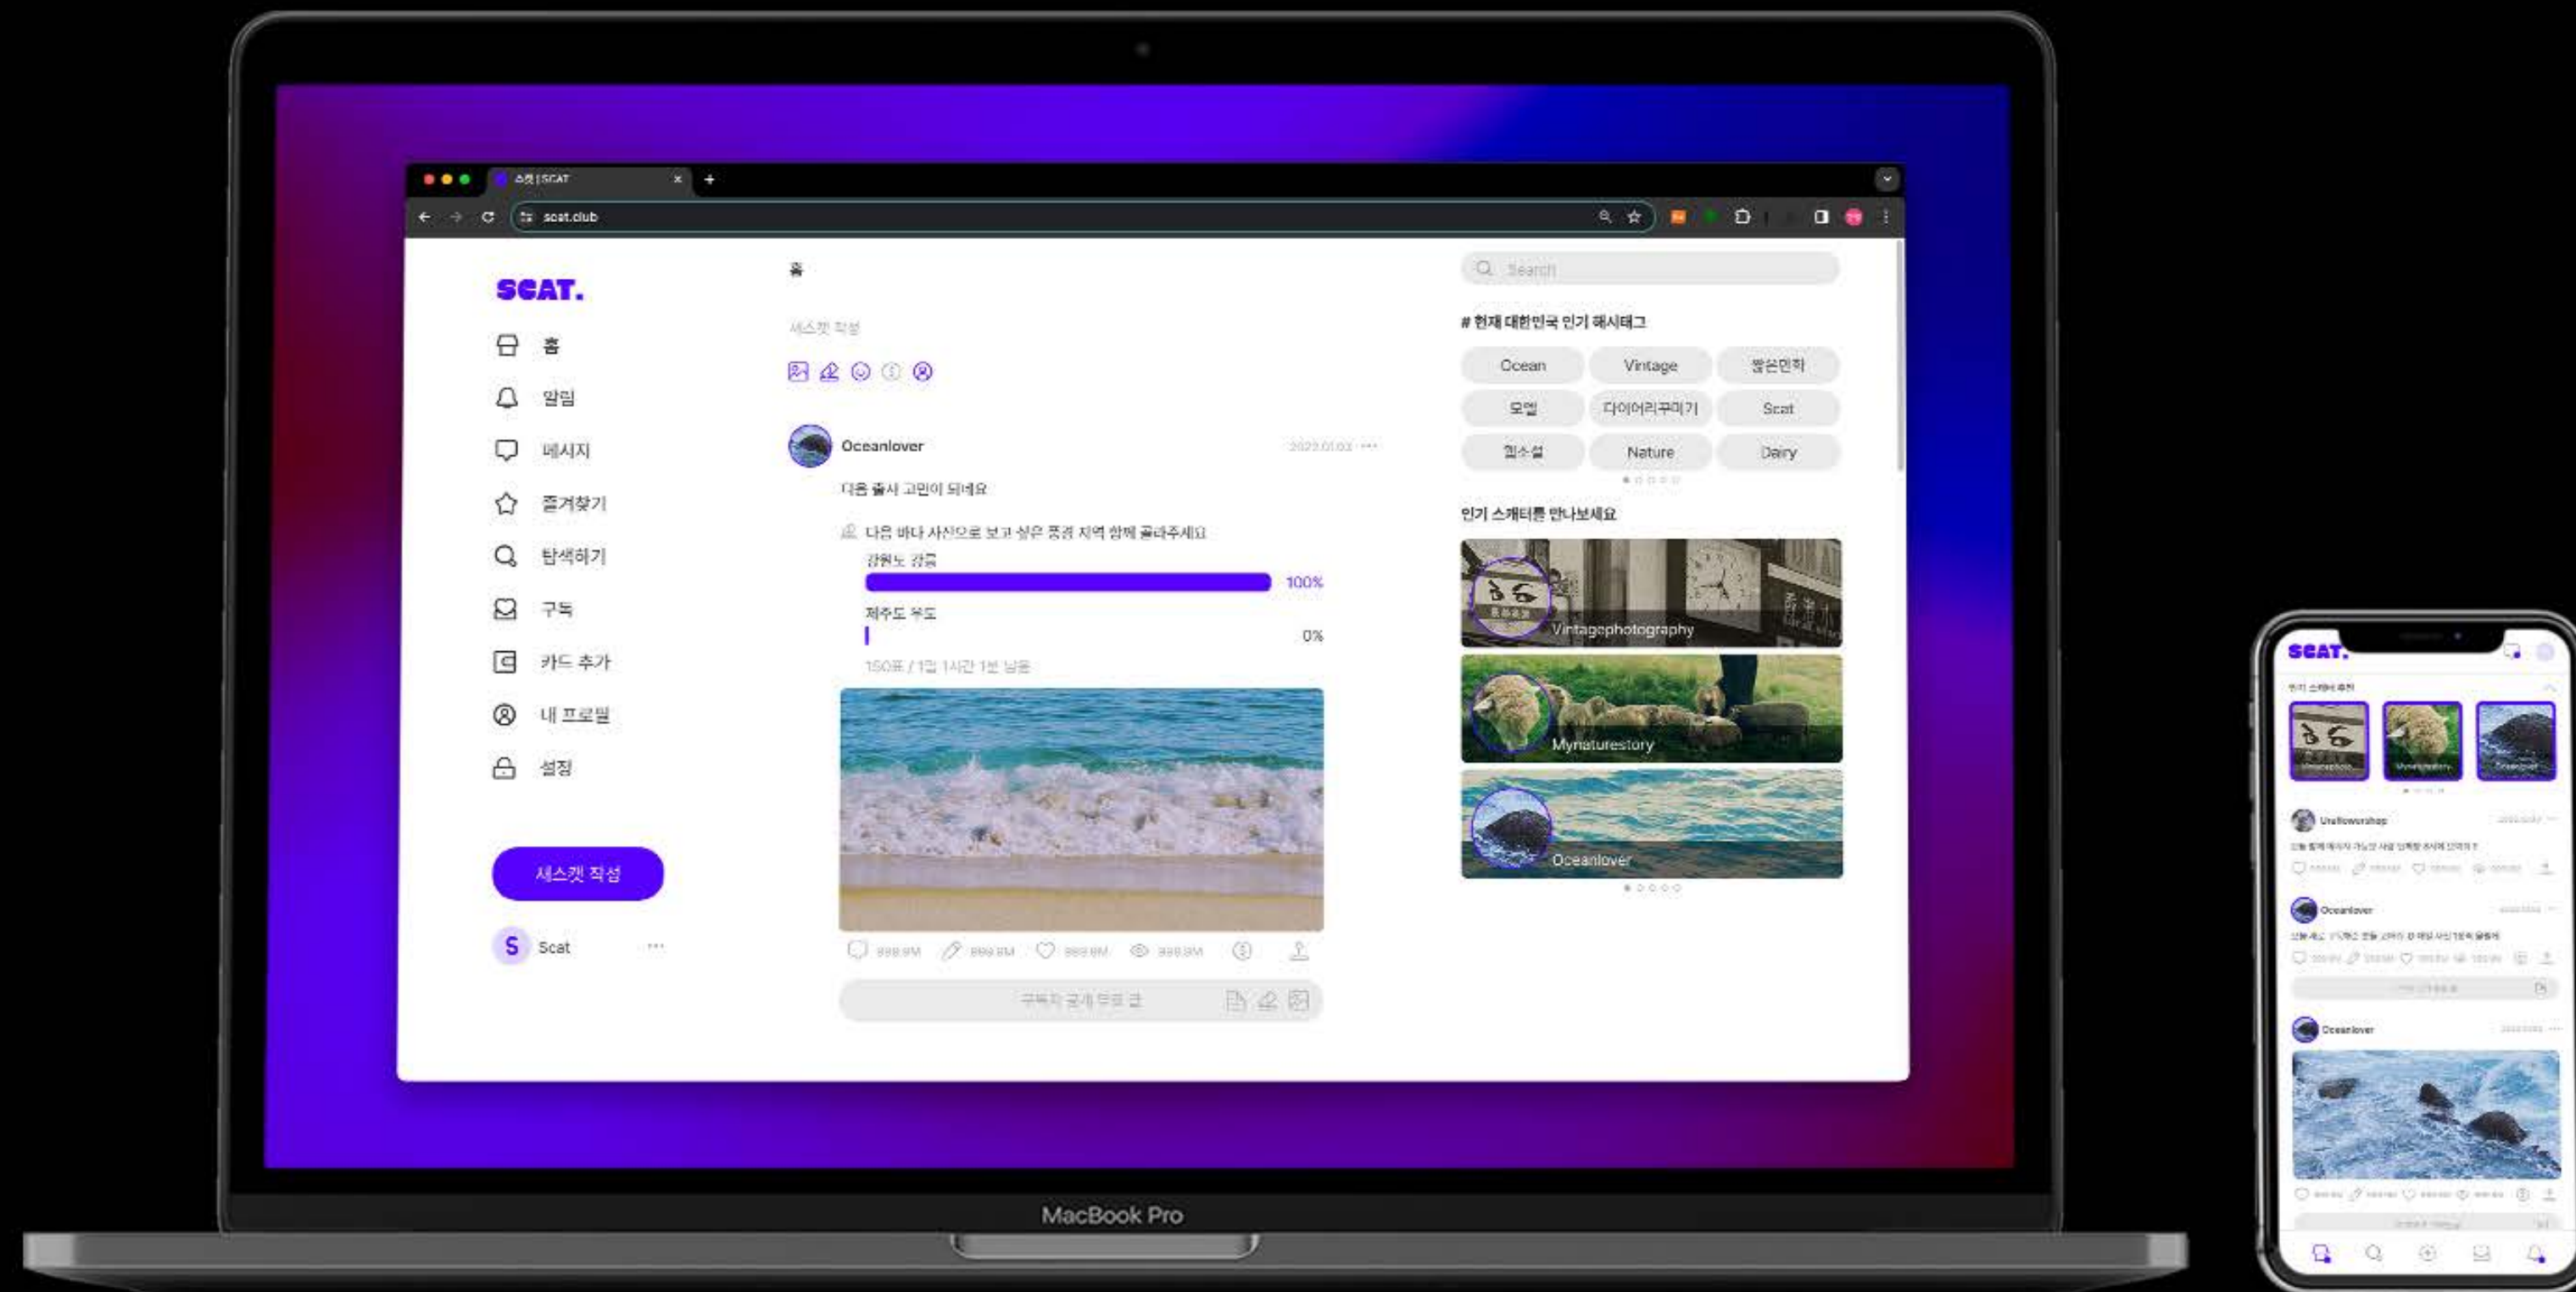

roomerclub

wonderroomer

 sundayroomer

룸어마켓

SCAT

SNS 플랫폼 브랜딩 디자인, Web/Mobile UX, 캐릭터 디자인

MAIN SIZE CHANGE

ICANMEAL