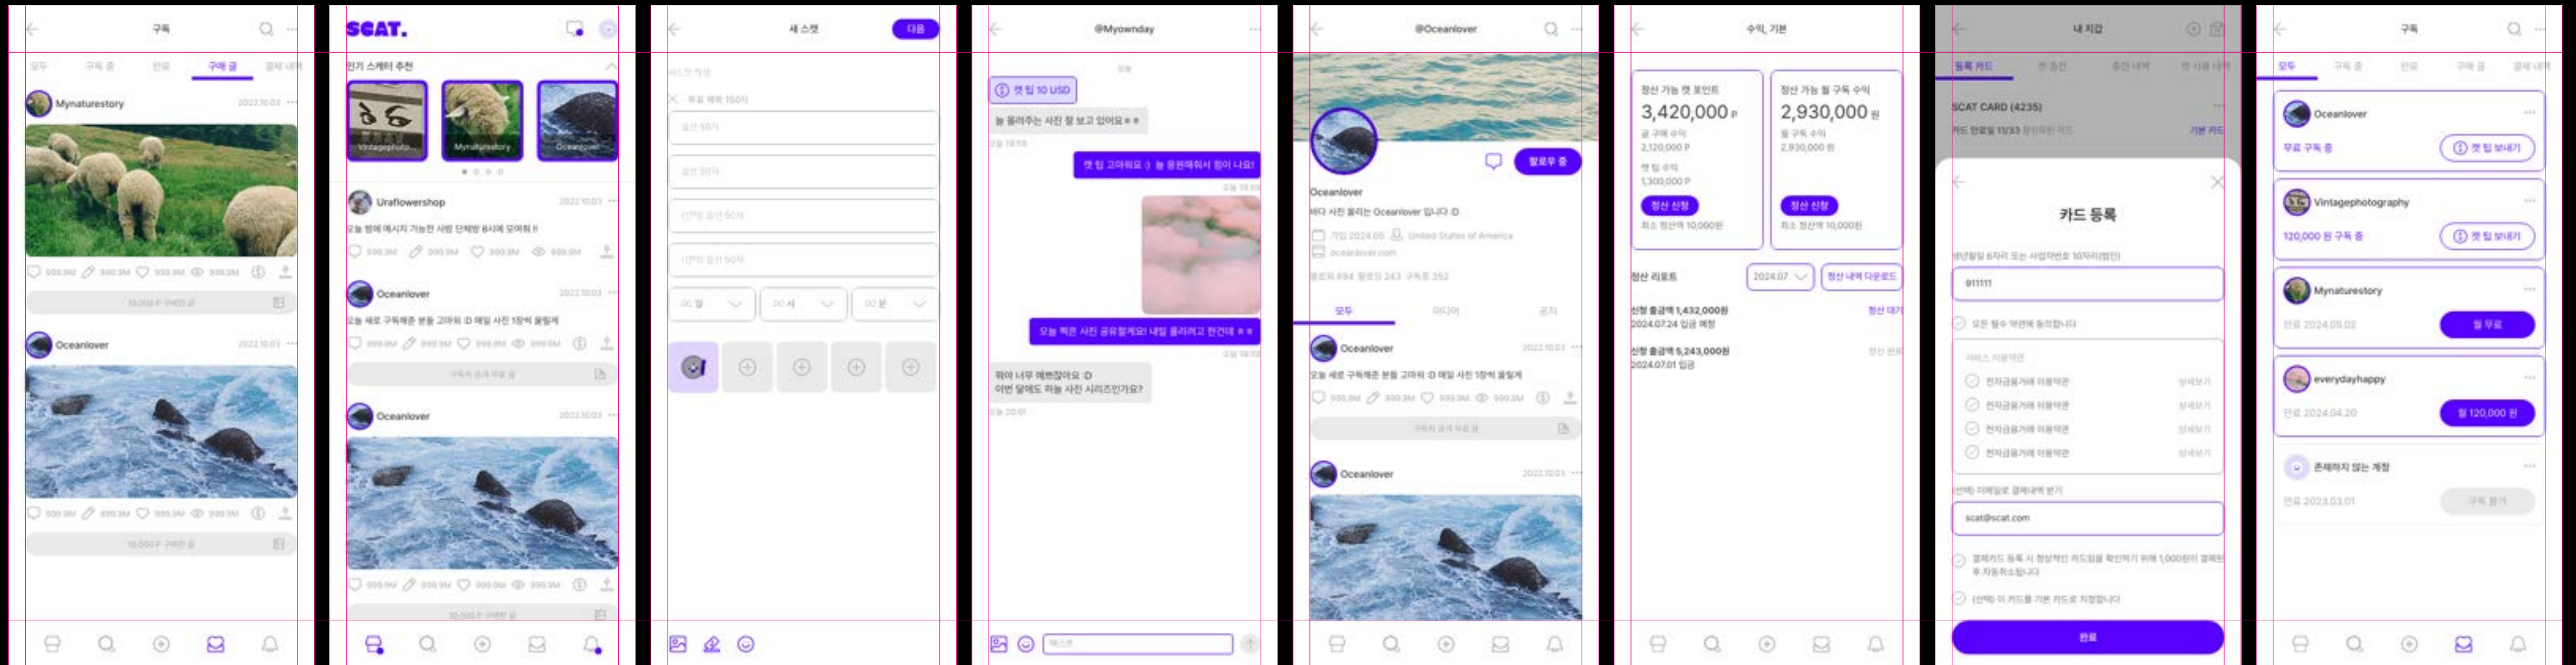

roomerclub

wonderroomer

 sundayroomer

룸어마켓

SCAT

SNS 플랫폼 브랜딩 디자인, Web/Mobile UX, 캐릭터 디자인

MAIN SIZE CHANGE

ICANMEAL