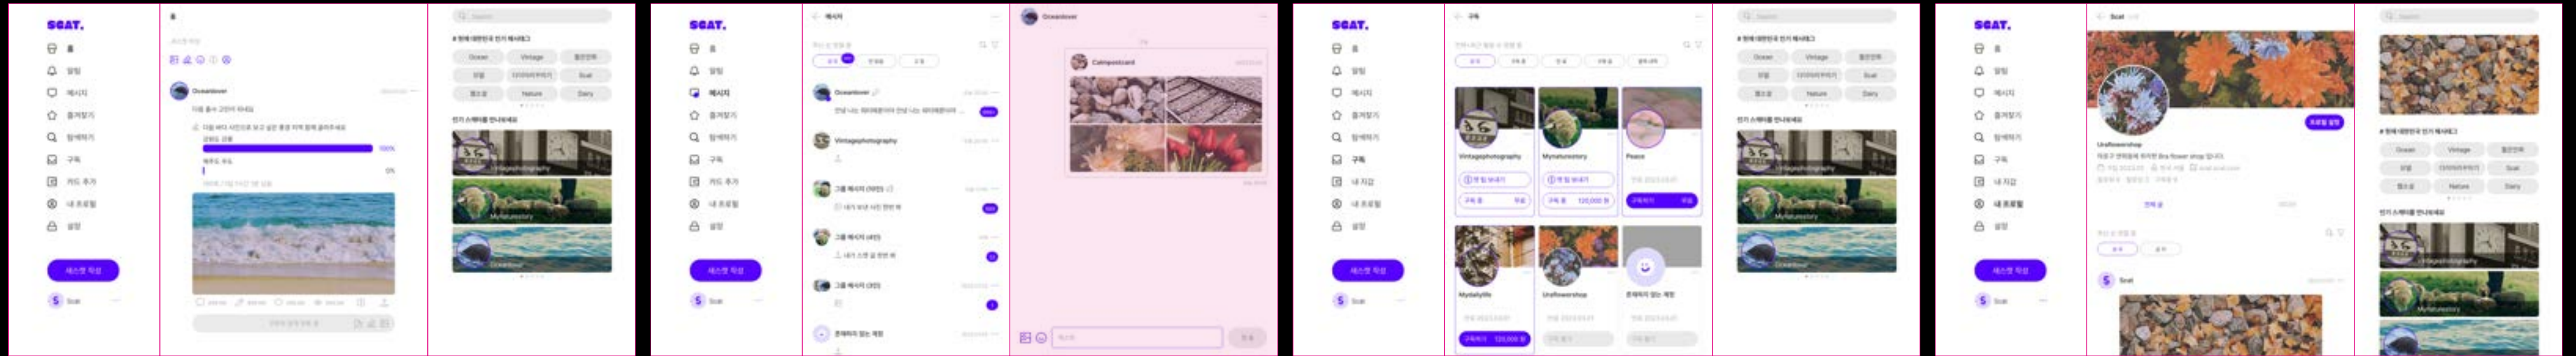

roomerclub

wonderroomer

 sundayroomer

룸어마켓

SCAT

SNS 플랫폼 브랜딩 디자인, Web/Mobile UX, 캐릭터 디자인

MAIN SIZE CHANGE

ICANMEAL